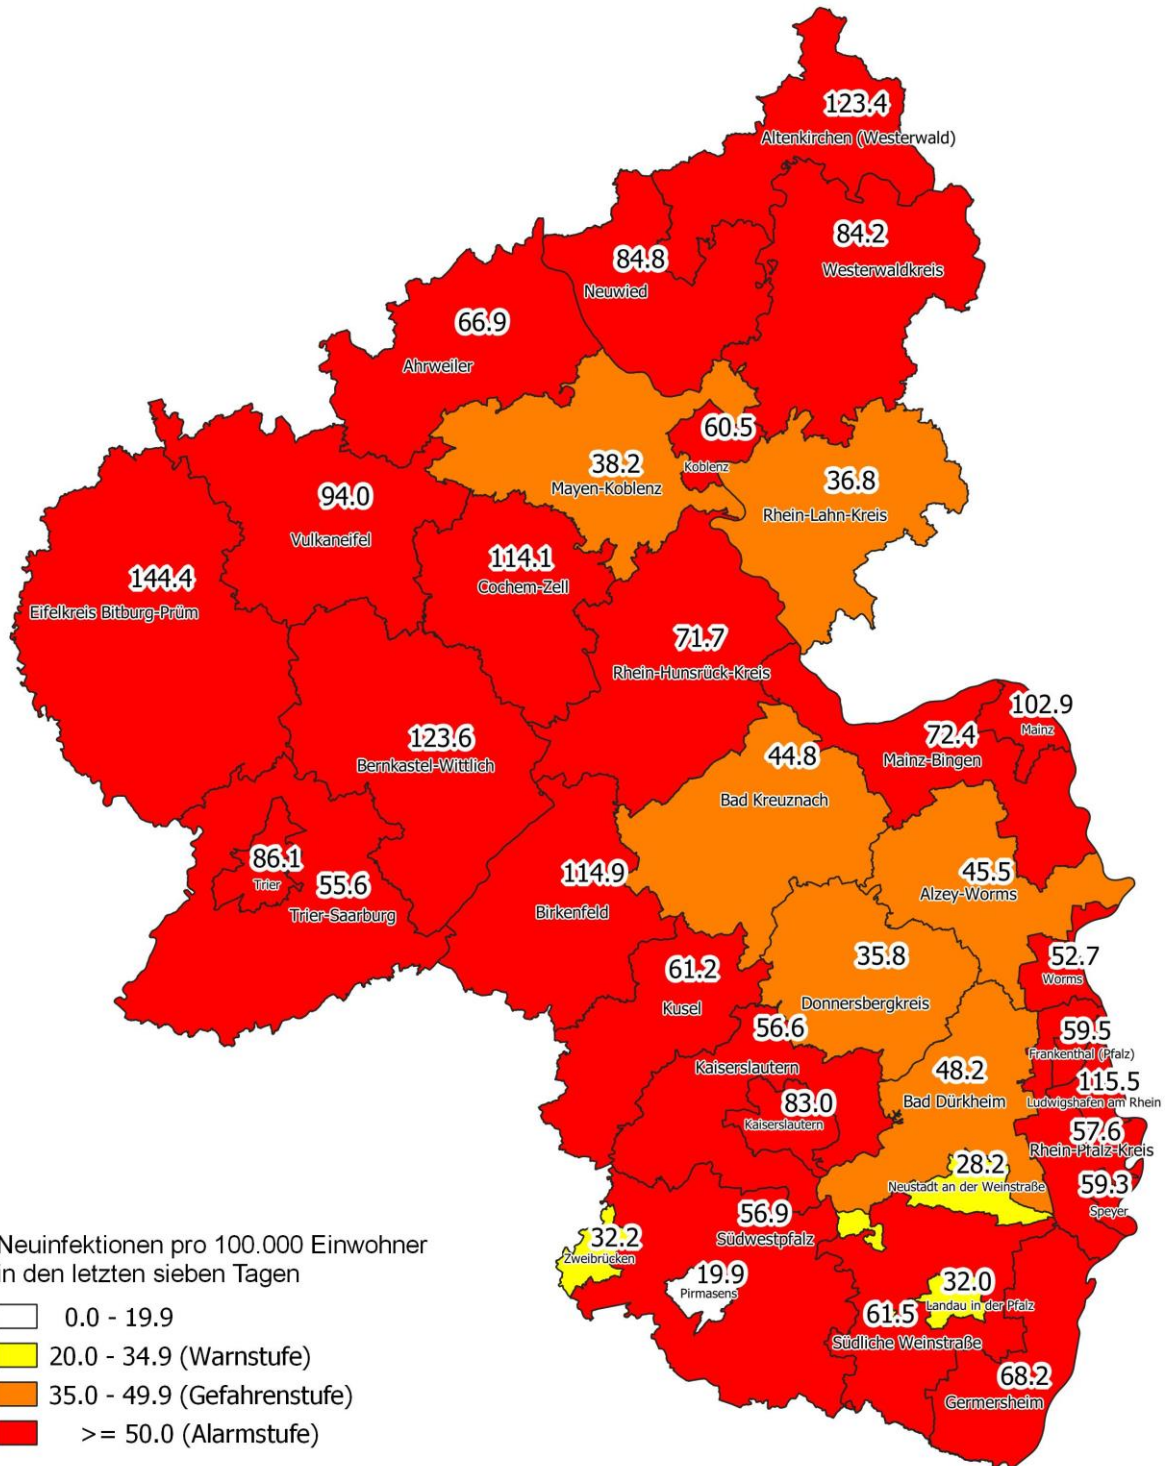

Corona Warn- und Aktionsplan RLP

Warn-, Gefahren- und Alarmstufen

Rheinland-Pfalz
DIE LANDESREGIERUNG

Stand: 26.10.2020, 14:05 Uhr, Datengrundlage: Landesuntersuchungsamt RLP